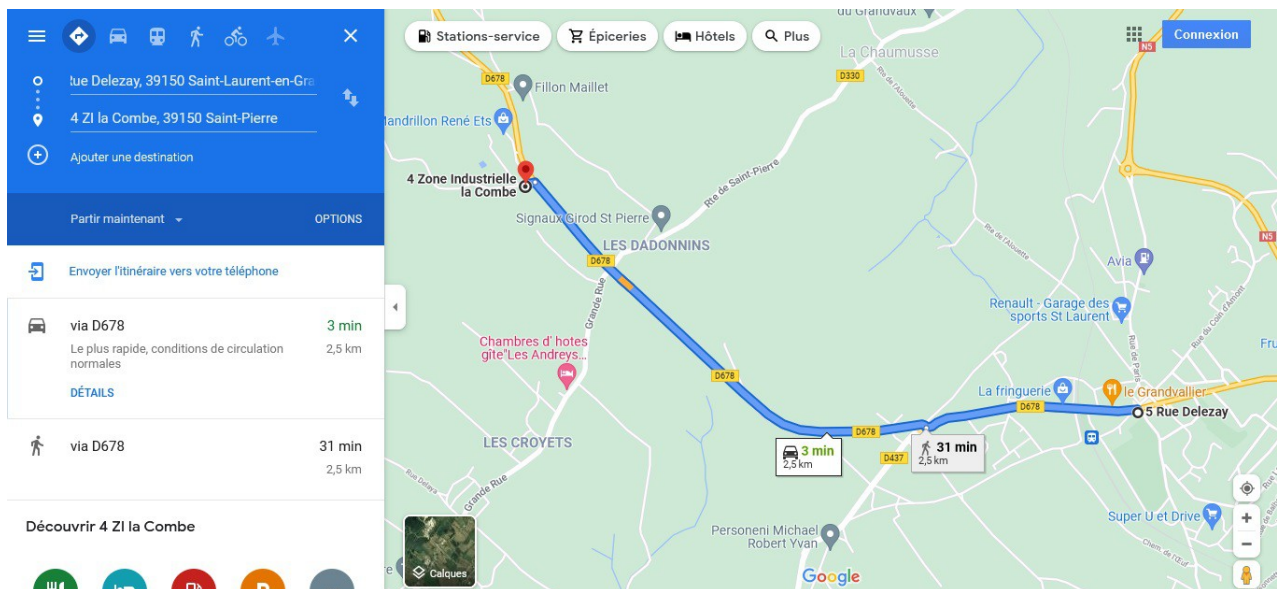

## DES DEUX ROUES MOTORISÉS

Formations aux catégories A1, A2, AM du permis de conduire et pour la conduite des véhicules de catégorie L5e.

Le départ et l'arrivée des leçons s'effectuent toujours à la Zone industrielle de Saint-Pierre :  
4 ZI la combe 39150 Saint-Pierre

Adresse de la formation hors circulation et Temps de parcours à partir de l'école de conduite :  
D 678

Pour tous renseignements complémentaires, merci de bien vouloir contacter notre monitrice Moto Maryline : Tel 07.83.68.53.27 ou le responsable d'agence David : Tel 06.47.93.75.06