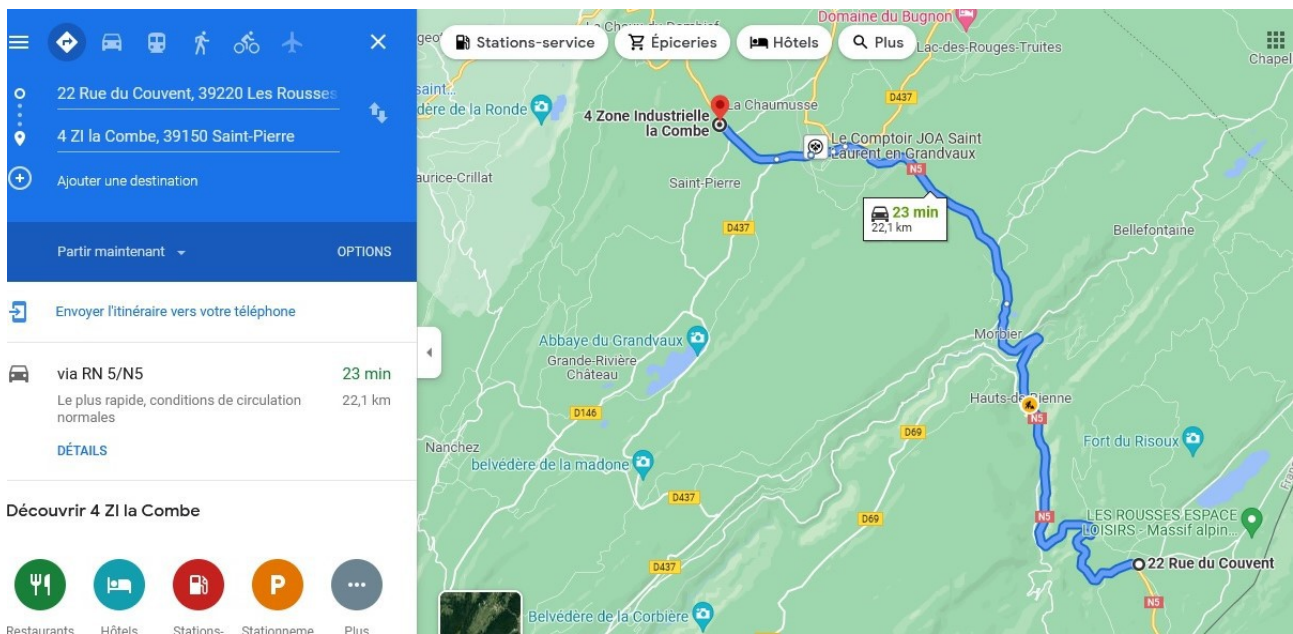

FORMATION PRÉPARATOIRE À LA CONDUITE

DES DEUX ROUES MOTORISÉS

Formations aux catégories A1, A2, AM, du permis de conduire et pour la conduite des véhicules de catégorie L.

Le départ et l'arrivée des leçons s'effectuent toujours à la Zone industrielle de Saint-Pierre :
4 ZI la combe 39150 Saint-Pierre

Adresse de la formation hors circulation et temps de parcours à partir de l'école de conduite :
23 minutes par la RN 5.

Pour tous renseignements complémentaires, merci de bien vouloir contacter notre monitrice Moto Maryline : Tel 07.83.68.53.27 ou le responsable d'agence David : Tel 06.47.93.75.06